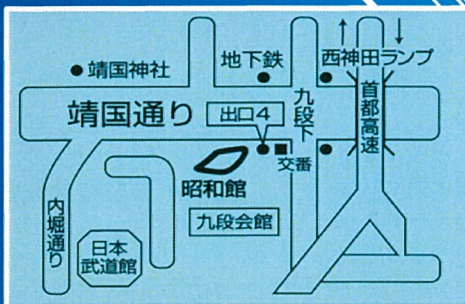

九段下交差点すぐ・昭和館内

月極駐車場

月極

40,000円

契約者募集中

- 昭和館では、機械式駐車場の月極め契約者（月額40,000円）、時間貸し利用者（30分200円）を募集しています。
- 昭和館利用者、お近くにお住まいの方・お勤めの方が利用できます。
- 駐車可能な車のサイズは、車長5,300mm・車幅1,950mm・車高1,570mm・重量2,000kg以内です。（車種等により収容できない場合があります。）また、月極駐車場の契約期間は1年更新です。
- 詳しいことは、昭和館（下記の担当課）までおたずねください。

★月極め利用の方は24時間、時間貸し利用の方は8時半から22時まで出し入れ可能です。

★お車の出し入れの際は、昭和館の駐車場担当者が対応し、機械の操作等を行います。

★屋内駐車場のため、安全確実に駐車でき、お車の出し入れの際に雨に濡れることはありません。

- ・東京シティ・エアターミナル「箱崎」から約10分。
- ・首都高速西神田ランプから約1分靖国通りからお入りください。

〒102-0074 東京都千代田区九段南1-6-1
TEL:03-3222-2577 FAX:03-3222-2575
<http://www.showakan.go.jp>